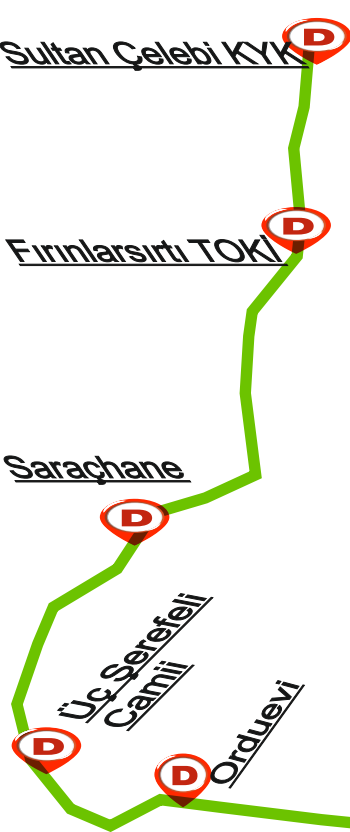

# 3A Sarayıçi Yerleşkesi Otogar

3A Nolu Hat Güzereğahi: Sarayıçi Yerleşkesi-Yabancılar Şube-Beyazıt Külliyesi 2-Yeniimaret Mezarık-Beyazıt Külliyesi-Yeniimaret Merkez-Bademlik Köşe-Bademlik Altı-Püsküllü-Hacı İlbey-Yıldırim Merkez-Kum Mah.-Sarı Bayır-Yıldırim Çeşme-Gazimihal-Bankalar-Orduevi-Sosyal Bilimler Lisesi-SGK-Ayşekadın Cami-Ayşekadın Karakol-Erasta-Sanayi Orta Kapı-Sanayi Çıkış-Tarım ve Orman Müd.-Köy Hizmetleri-Kipa-Tredaş-Olin-Kutlutaş Eczanesi-Hacı Kuşlar-Trafo-Fatih Camii-Sultan 1. Murat Devlet Hast-Hadımağa TOKİ-Eczacılık Fak.-Kız Öğrenci Yurdu-Selimiye Öğrenci Yurdu-Tıp Fak.-Delta Park-Modavizyon-Ahmet Karadeniz Yerleşkesi-Otogar

# 4 Gazimihal İstasyon Mah.

4 Nolu Hat Güzeregağı: Gazimihal-Bankalar-Orduevi-Sosyal Bilimler L.-SGK-Ayşekadın Camii-Ayşekadın Karakol-Tuğra Market-Gazdaş-Nehir Market-Kirışhane-Temizlik İşleri-Adliye Altı-Sanayi Altı-İstasyon Mahallesi-İstasyon Depolama

# 5A

Gazimihal  
Kıyık Camii  
Otogar

5A Nolu Hat Güzereği: Gazimihal-Bankalar-Orduevi 2-Halk Eğitim-Sağlık Müd.-Kıyık Merkez-Rakip Market-Mezarlık Köşe-Buçuk Tepe Mezarlık-Şükrü Paşa Anıtı-Atatürk Kültür Merkezi-Selimiye İmam Hatip L.-Önder Market-Cemevi-Çeşme-Egeşah-Başar.Mar.-Barış Parkı-Gölet-Tabya-Göçmen Evleri-75. Yıl O.-Esentepe-Araz Park-Halisaha-Fatih Camii-Sultan 1. Murat Devlet Hast-Hadımağa TOKİ-Eczacılık Fak.-Kız Öğrenci Yurdu-Selimiye Öğrenci Yurdu-Tıp Fak.-Delta Park-Modavizyon-Ahmet Karadeniz Yerleşkesi-Otogar